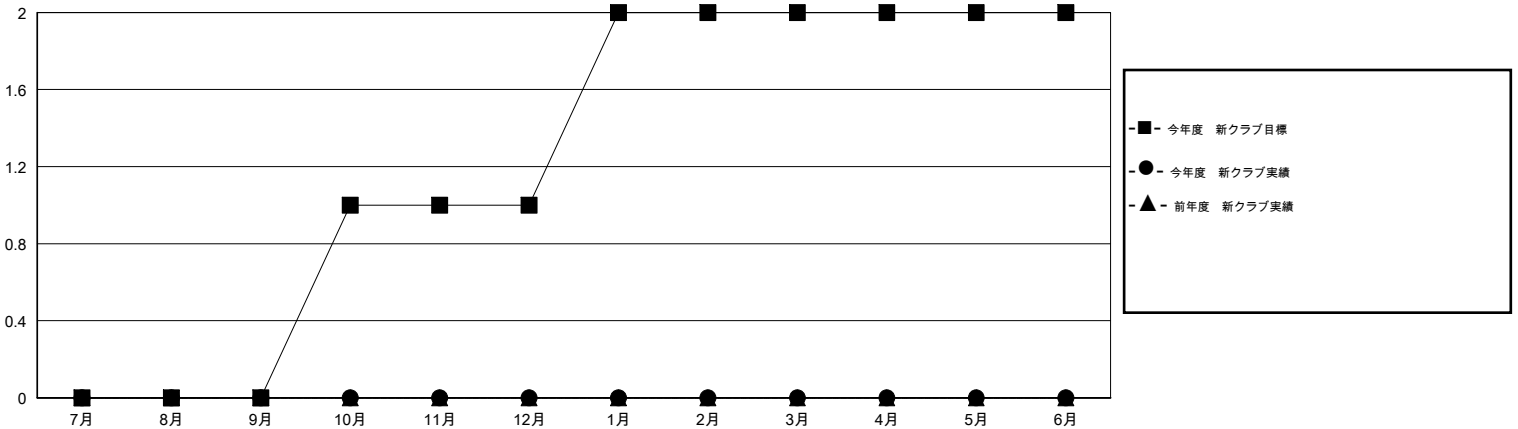

MONTHLY MEMBERSHIP PROGRESS REPORT

District 336 A

Results as of: 5/31/2014

GMT: Junichi Takata

地域 JAPAN

GMT会則地域 5-Jap

クラブ					名				
結果: 2013-2014					結果: 2013-2014				
四半期	新クラブ目標	実際の新クラブ	実際の解散クラブ	実際の純増/純減	四半期	新会員目標	実際の追加登録会員数	実際の退会者	実際の純増/純減
7月/8月/9月	0	0	0	0	7月/8月/9月	190	182	94	88
10月/11月/12月	1	0	0	0	10月/11月/12月	165	76	109	-33
1月/2月/3月	1	0	0	0	1月/2月/3月	0	906	112	794
4月/5月/6月	0	0	0	0	4月/5月/6月	-150	220	64	156

新クラブ目標及び実績累計

会員目標及び実績累計

解散クラブ: 0	131 CLUBS OF 149 一名以上の新会員を登録	男女別 男性 4,864 (77.01%) 女性 1,452 (22.99%)
退会者 物故会員 35 クラブ解散 1 その他 343 合計 379	健康診断データはこちら	家族会員 1,829 世帯主 837 世帯主以外 992