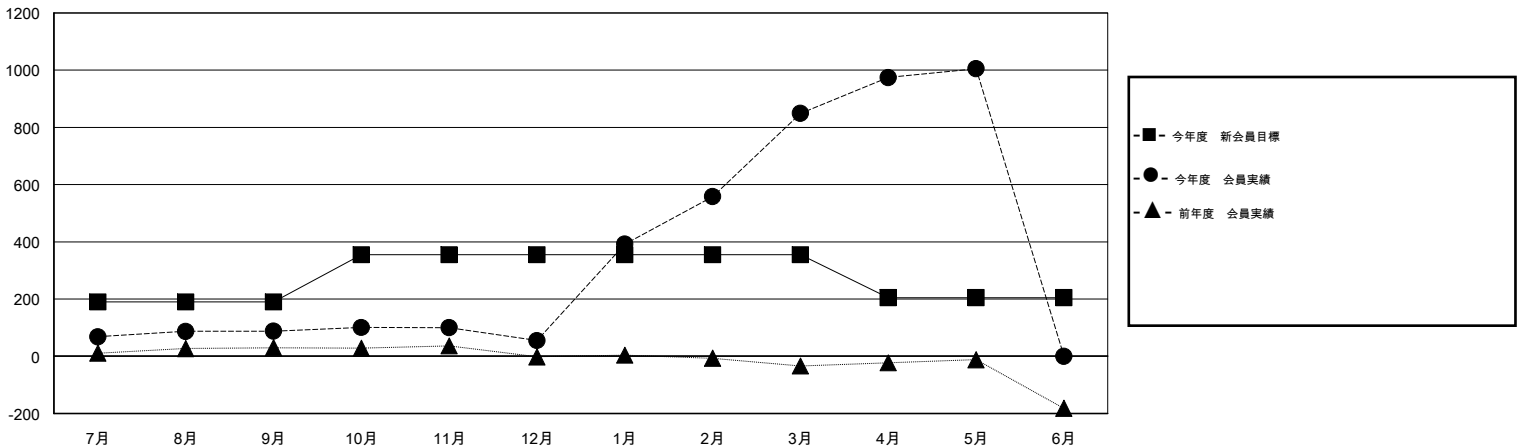

MONTHLY MEMBERSHIP PROGRESS REPORT

District 336 A

Results as of: 5/31/2014

GMT: Junichi Takata

地域 JAPAN

GMT会則地域 5-Jap

クラブ					名				
結果: 2013-2014					結果: 2013-2014				
四半期	新クラブ目標	実際の新クラブ	実際の解散クラブ	実際の純増/純減	四半期	新会員目標	実際の追加登録会員数	実際の退会者	実際の純増/純減
7月/8月/9月	0	0	0	0	7月/8月/9月	190	182	94	88
10月/11月/12月	1	0	0	0	10月/11月/12月	165	76	109	-33
1月/2月/3月	1	0	0	0	1月/2月/3月	0	906	112	794
4月/5月/6月	0	0	0	0	4月/5月/6月	-150	220	64	156

新クラブ目標及び実績累計

会員目標及び実績累計

解散クラブ: 0	131 CLUBS OF 149 一名以上の新会員を登録	男女別 男性 4,864 (77.01%) 女性 1,452 (22.99%)
退会者 物故会員 35 クラブ解散 1 その他 343 合計 379	健康診断データはこちら	家族会員 1,829 世帯主 837 世帯主以外 992